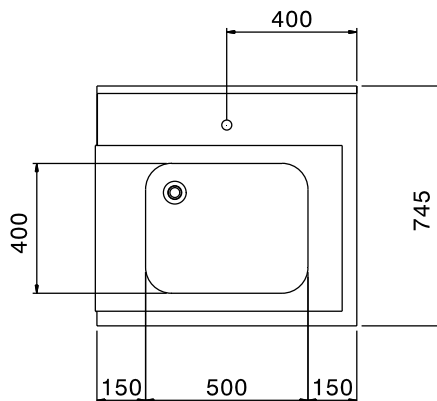

Descrizione

Articolo N° _____

Per lavastoviglie a capottina. Costruito in acciaio inox 304 AISI. Altezza paraspruzzi 250 mm. N. 2 gambe tubolari a sezione quadrata 40x40 mm su piedini regolabili. Dimensione vasca 500x400x300h mm con tubo troppo pieno e foro di scarico. Direzione cestello: da destra a sinistra.

Approvazione: _____

Electrolux
PROFESSIONAL

Movimentazione Stoviglie Tavolo di prelavaggio per capottine con vasca, da destra verso sinistra - 800 mm

Fronte

Lato

Alto

Informazioni chiave

Dimensioni esterne,
larghezza:

865306 (BHHPTB08R) 800 mm

Dimensioni esterne,
profondità:

745 mm

Dimensioni esterne, altezza:

1170 mm

Peso netto:

6 kg

Dimensioni alzatina, Altezza

300 mm

Dimensioni vasca

500x400x300h

Movimentazione Stoviglie
Tavolo di prelavaggio per capottine con vasca, da destra verso
sinistra - 800 mm

L'azienda si riserva il diritto di apportare modifiche ai prodotti senza preavviso