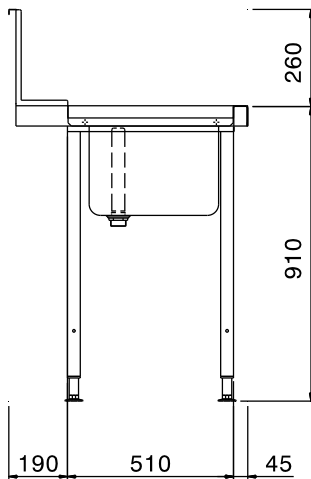

Descrizione

Articolo N° _____

Per lavastoviglie a capottina. Costruito in acciaio inox 304 AISI. Altezza paraspruzzi 250 mm. N. 2 gambe tubolari a sezione quadrata 40x40 mm su piedini regolabili. Dimensione vasca 500x400x300h mm con tubo troppo pieno e foro di scarico. Direzione cestello: da destra a sinistra.

Approvazione: _____

Electrolux
PROFESSIONAL

Movimentazione Stoviglie Tavolo di prelavaggio per capottine con vasca, da destra verso sinistra - 800 mm

Fronte

Lato

Alto

Informazioni chiave

Dimensioni esterne,
larghezza:

865306 (BHHPTB08R) 800 mm

Dimensioni esterne,
profondità:

745 mm

Dimensioni esterne, altezza:

1170 mm

Peso netto:

6 kg

Dimensioni alzatina, Altezza

300 mm

Dimensioni vasca

500x400x300h

Movimentazione Stoviglie
Tavolo di prelavaggio per capottine con vasca, da destra verso
sinistra - 800 mm

L'azienda si riserva il diritto di apportare modifiche ai prodotti senza preavviso