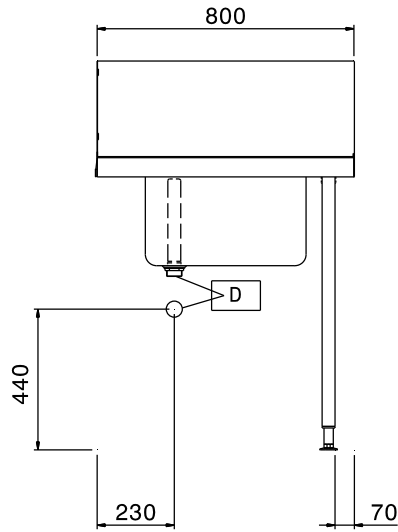

Descrizione

Articolo N° _____

Per lavastoviglie a capottina. Costruito in acciaio inox 304 AISI. Altezza paraspruzzi 250 mm. N. 2 gambe tubolari a sezione quadrata 40x40 mm su piedini regolabili. Dimensione vasca 500x400x300h mm con tubo troppo pieno e foro di scarico. Direzione cestello: da destra a sinistra.

Accessori opzionali

- Ripiano inferiore per tavolo lavaggio, 800 mm PNC 865351
- Kit per fissaggio a pavimento di 2 gambe quadre composto da 2 piedini con flange e tasselli. PNC 865386
- Sifone singolo in plastica da 2 " per lavatoi PNC 895313

Approvazione: _____

Electrolux
PROFESSIONAL

Movimentazione Stoviglie Tavolo di prelavaggio per capottine con vasca, da destra verso sinistra - 800 mm

Fronte

Lato

Alto

Informazioni chiave

Dimensioni esterne,
larghezza:

865306 (BHHPTB08R) 800 mm

Dimensioni esterne,
profondità:

745 mm

Dimensioni esterne, altezza:

1170 mm

Peso netto:

6 kg

Dimensioni alzatina, Altezza